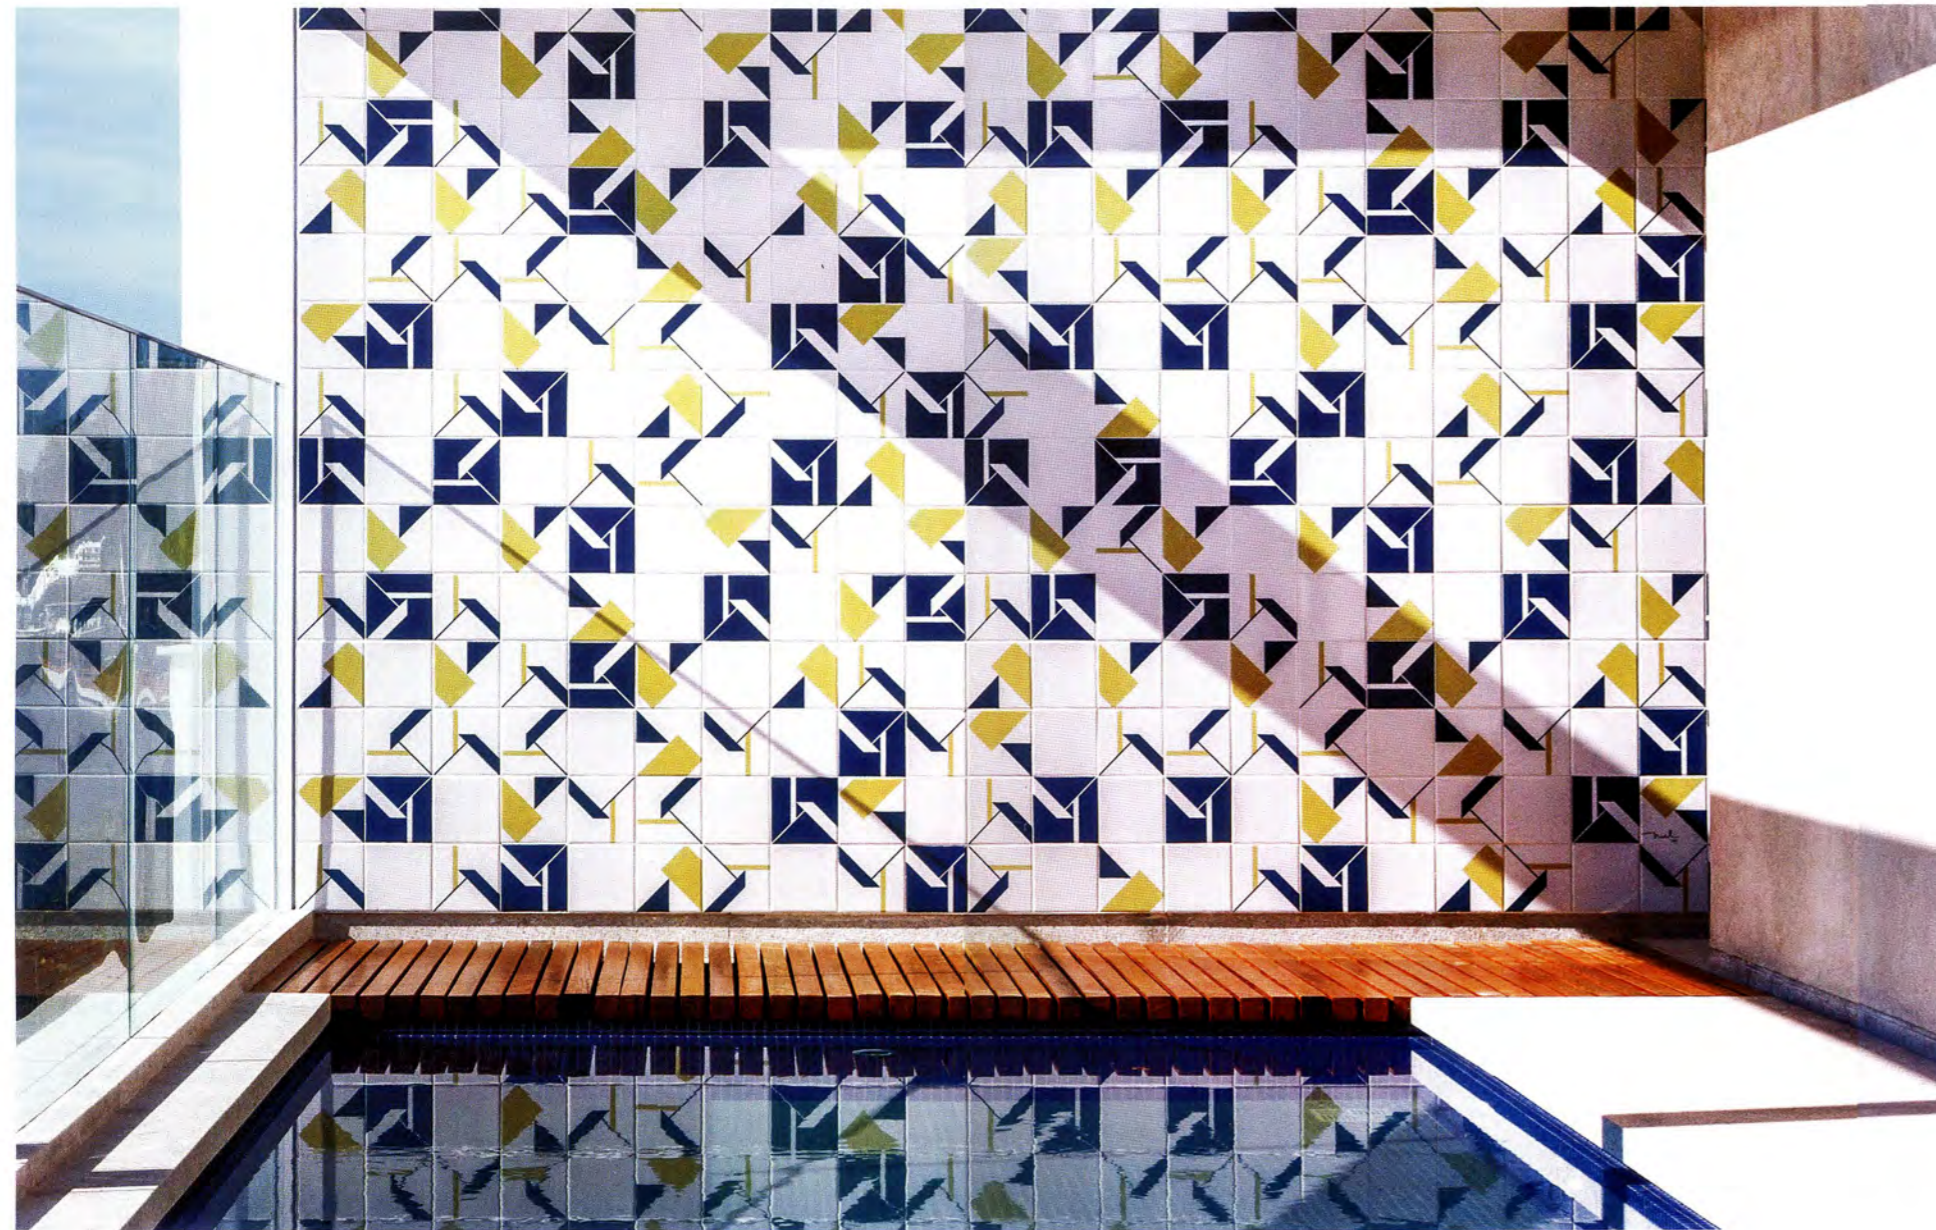

## NOEL MARINHO

60 ANOS DE CRIAÇÃO EM AZULEJARIA

| Elaborados a partir de recortes e colagens, ou mesmo da desconstrução de telas pintadas ao longo de décadas, os desenhos geométricos dos azulejos criados pelo arquiteto Noel Marinho resumem a importante influência da geração de ouro da arquitetura moderna brasileira. |

*60 YEARS OF ART AND DESIGN WITH TILES: Developed through distinct forms of scraps and collages, or from the deconstruction of canvases painted along the course of decades, the geometric tiles created by architect Noel Marinho resume the influences of the golden generation of Brazilian modern architecture.*